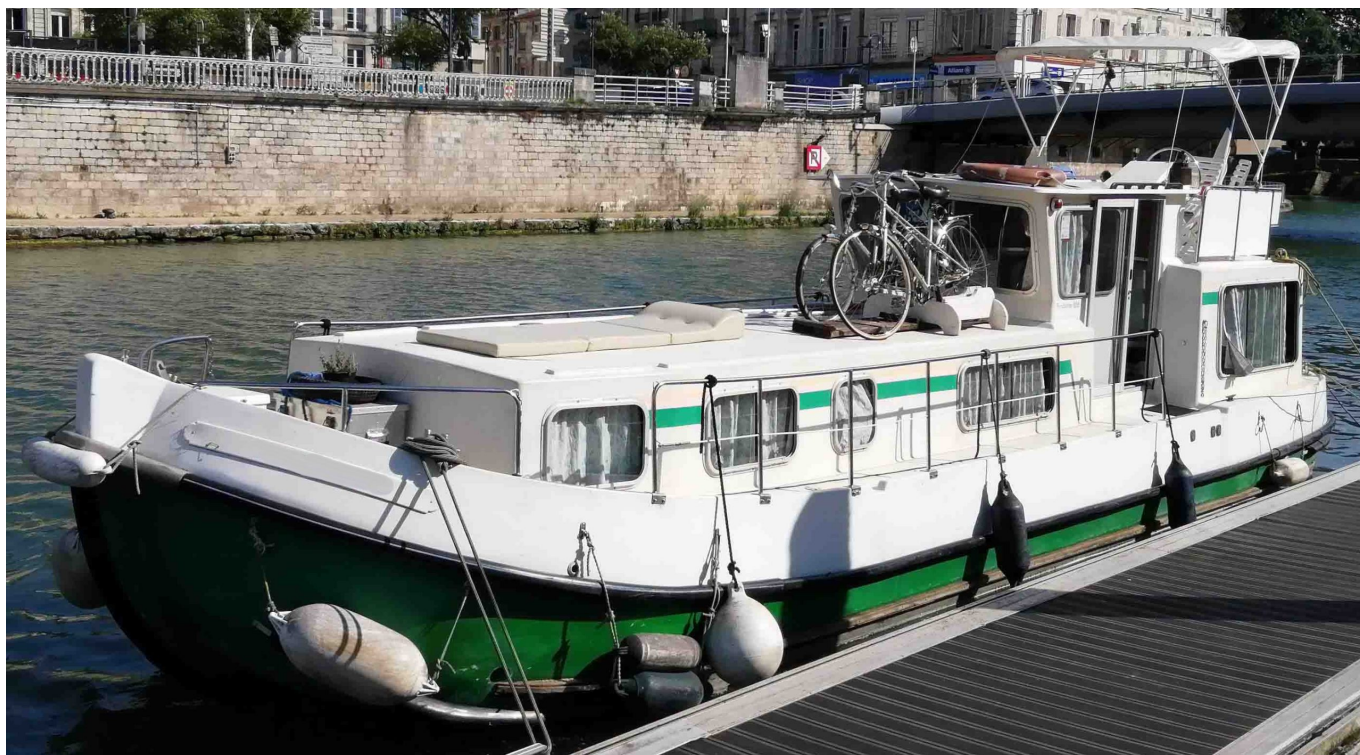

## PENICHETTE LOCABOAT 1106

**11.00 m x 3.10 m - 6 couchage(s) - 2 cabine(s)**

Liegeplatz : H2O (Saint-Jean-de-Losne)

**23500 €**

Locaboat Barge von 1995, ideal für die Flussschifffahrt. Das Boot muss aufgefrischt werden (Antifouling, Farbe, Gelcoat...). Die Terrasse mit Steuerstand ist sehr angenehm und bietet gute Momente der Entspannung. Der Innenraum bietet ein Steuerhaus mit Steuerstand, eine Essecke, eine Küche, ein Bad mit Dusche und WC und zwei Doppelkabinen.

Eigenschaften des Schiffes

---

**Allgemeines**

Bootstyp : Wohnschiff  
Länge (m) : 11.00 m  
Breite (m) : 3.10  
Hersteller : Locaboat  
Modell : 1106  
Jahr : 1995  
Rumpf : Polyester  
Oberbau : Polyester  
Tiefgang Luft (m) : 2.70  
Tiefgang Wasser (m) : 0.70  
Navigation : Fluss  
Kategorie CE : D (geschützte Gewässer)

**Brücke und Außenbereich**

Steuerständ(e) : 2,Hydraulique  
Außenausstattung :  
Laufsteg,Nebelhorn,Scheinwerfer,Scheibenwischer  
Fenster : Alu-Rahmen

**Technik**

Anzahl der Motoren : 1  
Leistung (PS) : 50  
Marke Motor : Nannidiesel  
Jahr Motor : 1995  
Treibstoff : Diesel  
Anzahl der Propellerblätter : 3  
Reisegeschwindigkeit (km/h) : 8  
Art des Antriebs : Propellerwelle  
Bilgenpumpe(n) : 1,Automatischen  
Servicebatterie(n) : 1  
Motorbatterie(n) : 1  
Spannung an Bord : 12V